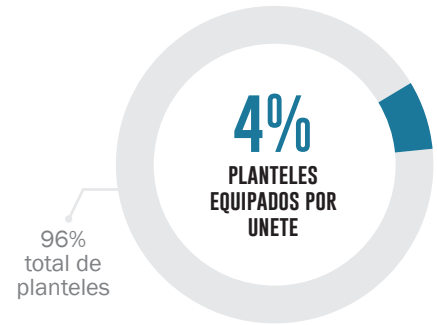

# PRESENCIA DE UNETE EN EL ESTADO DE HIDALGO

CIFRAS ACTUALIZADAS A JULIO 2022

Acorde al Censo escolar de la SEP (SNIE 2015 - 2016) existen 5,062 planteles en el Estado.

UNETE ha atendido 376 escuelas equipando 345 aulas de medios en 84 municipios del estado.